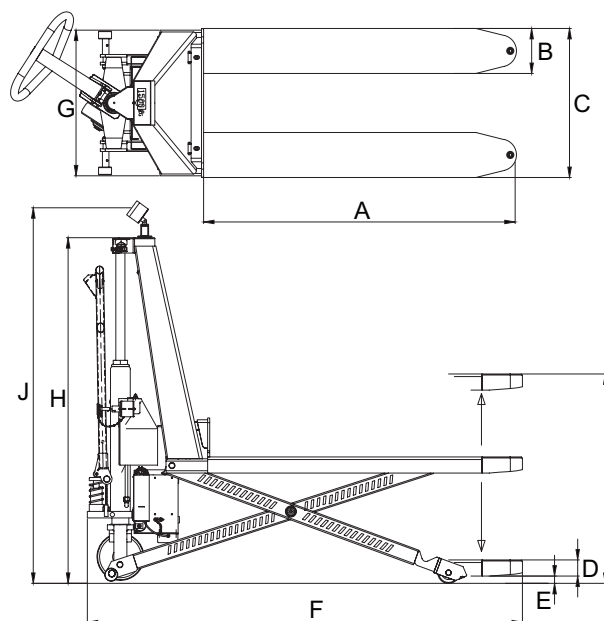

## STANDAARD SPECIFICATIES

- Weegcapaciteit 1.000 kg
- Schaaldeel multirange:  
0 - 500 kg: schaaldeel 0,5 kg  
500 - 1.000 kg: schaaldeel 1 kg
- Tolerantie 0,1 % van de opgetilde last
- Display LCD 2-kleurig, cijferhoogte 20 mm met achtergrondverlichting
- Energieverbruik 12V - 34mA
- Voeding via accu van de truck
- Toetspaneel 5 functietoetsen, aan/uit toets
- Afdichting IP65
- Afmeting behuizing excl. beugel 60 x 77 x 182 mm
- Indicator montage draaibaar en kantelbaar

## AFMETINGEN IN MM

	elektrische heffing	handmatige heffing
A Vorklengte	1200	1200
B Vorkbreedte	180	180
C Breedte over de vorken	580	580
D Vorkhoogte gedaald	92	92
E Bodemspeling	15	15
F Totaallengte van truck	1660	1660
G Breedte van truck	580	580
H Hoogte van truck	955	955
I Hefhoogte	740	740
J Hoogte tot midden indicator	1250	1480
Eigen gewicht (kg)	195	165