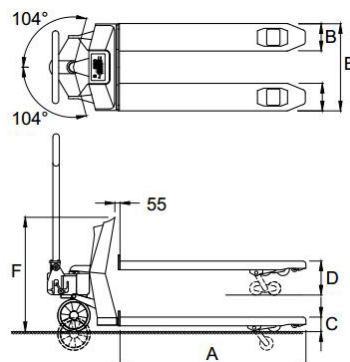

Topkwaliteit

Geavanceerd wegen

RAVAS PERFORMANCE LINE

RAVAS

FUNCTIES

- Automatisch en handmatige nulpuntcorrectie
- Bruto/netto weging
- Automatisch en handmatig tarreren
- Optelfunctie, met volgnummer
- Code invoer (5 cijfers)
- RS232 uitgang voor printer
- Extra uitgang voor Bluetooth option board
- Bluetooth 4.0 voor RAVAS WeightsApp
- Interne klok
- Foutmeldingen in het display
- Automatisch uitschakelen na 30 minuten zonder gebruik
- kg/lb weergave

STANDAARD WEEGSPECIFICATIES

- Weegcapaciteit 2.000 kg
- Schaaldeel multirange:
 - 0 - 200 kg: schaaldeel 0,2 kg
 - 200 - 500 kg: schaaldeel 0,5 kg
 - 500 - 2.000 kg: schaaldeel 1 kg
- Tolerantie 0,1% van de opgenomen last
- Display LCD, cijferhoogte 20 mm, backlight
- Toetspaneel 5 functietoetsen; aan/uit toets
- Afdichting krachtopnemers IP67, indicator IP65
- Batterij 12Vdc/1.2Ah, uitwisselbaar; inclusief oplader (loodzuur)
- Autonomie 30 uur, melding lage batterijspanning in display
- Batterijlader 230V/12Vdc - 300 mA
- Laadtijd ca. 6 uur
- Stuurwielen rubber
- Lastwielen polyurethaan, tandem
- Pomp snelhef
- Kleur rood (RAL 3000), epoxy lak
- Eigengewicht 120 kg

DIMENSIES IN MM

Standaard

A	Vorklengte	1150
B	Vorkbreedte	170
C	Minimum vorkhoogte	90
	Minimum bodemvrijheid	22
D	Maximum vorkhoogte	180
	Hefhoogte	90
E	Breedte over de vorken	540
F	Hoogte top indicator	800
	Tolerantie +/- 3 mm	