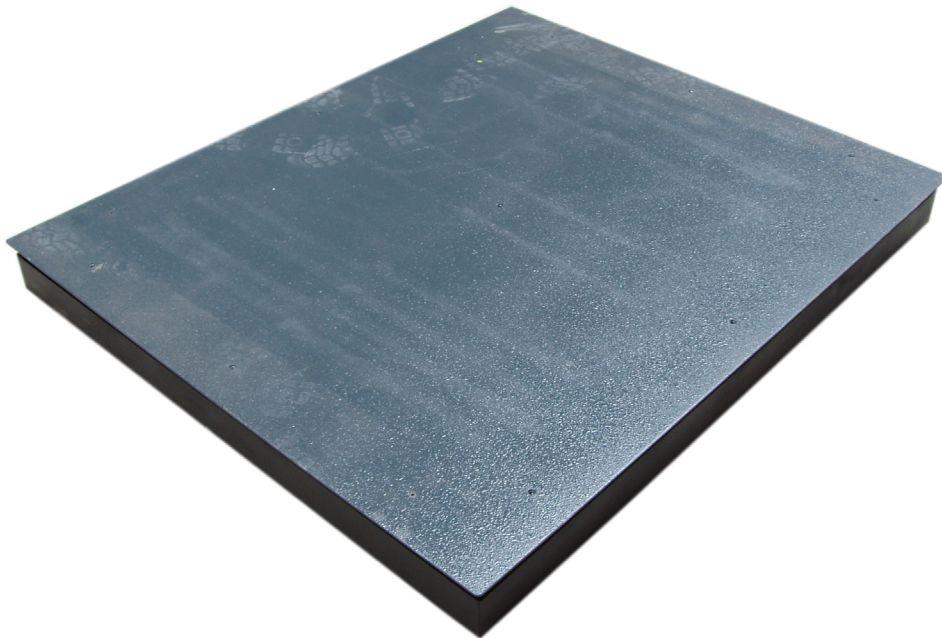

AL-WEGEN
Totaaloplossingen voor weegtoestellen

VLOERWEEGTOESTELLEN

ZWARE INDUSTRIE

Model LP

AL-WEGEN BVBA
Schoonmansveld 37
B 2870 Puurs

Tel. +32 3 480 05 98
Fax +32 3 488 10 62
info@alwegen.be

www.alwegen.be
BTW BE 0863 375 323
KBC 733-0185597-66

IBAN BE07 7330 1855 9766
BIC KREDBEBB
RPR Mechelen